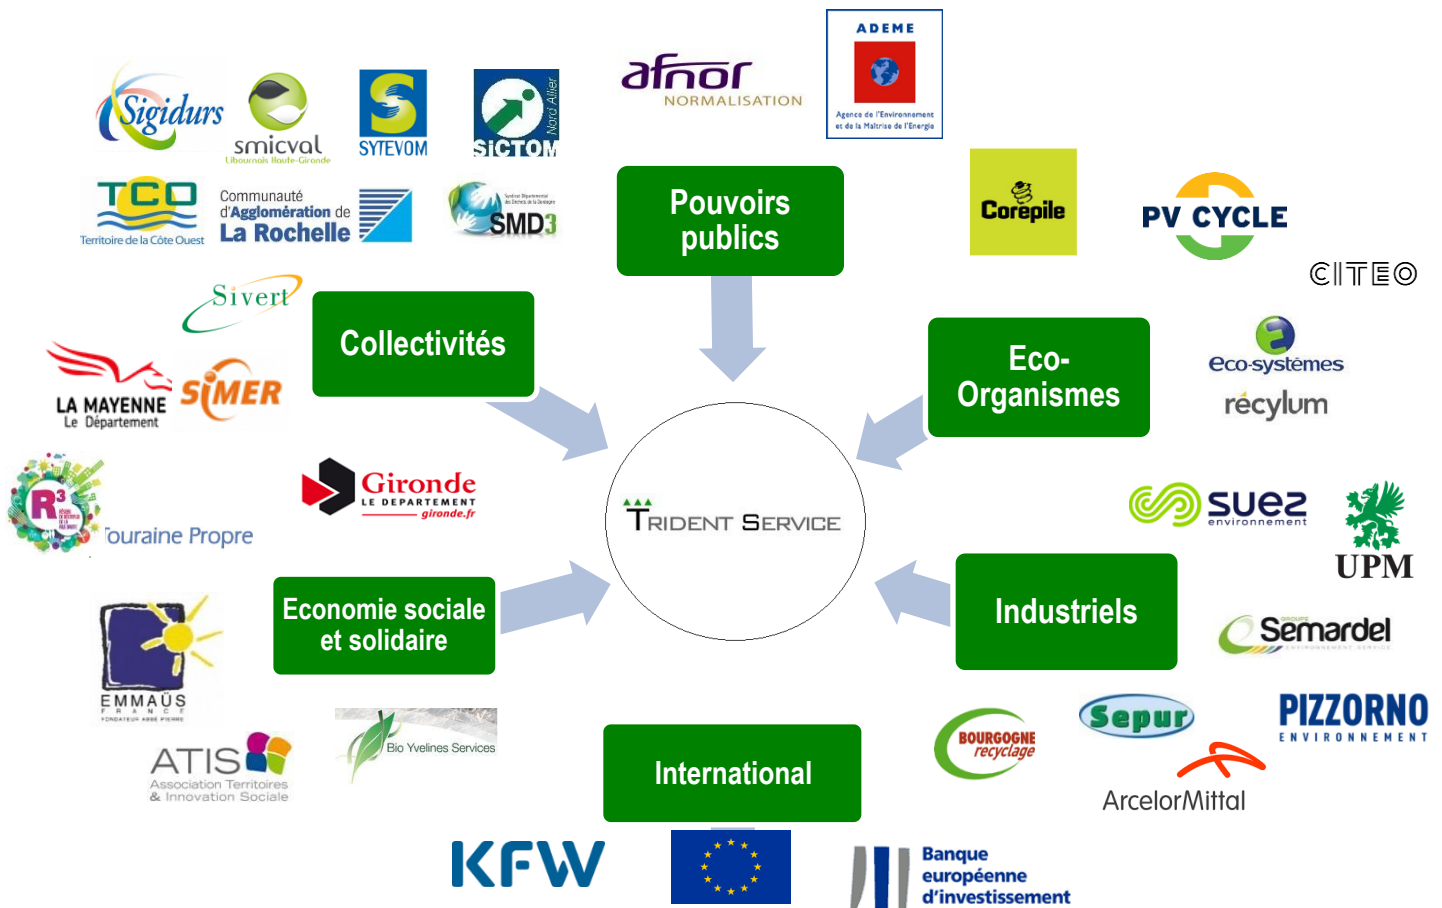

Ils nous font confiance :

Trident Service – Parc Claude Monet- 15 allée des sablières
78290 Croissy sur Seine
Tél 09 70 59 01 00 - www.tridentservice.com