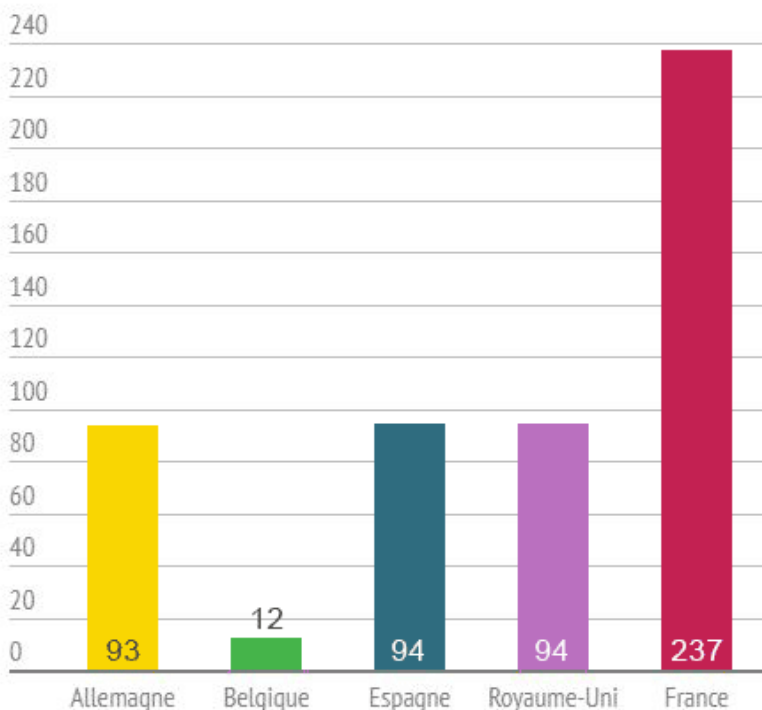

INVENTAIRE NATIONAL DES CENTRES DE TRI POUR ADEME

Enquête nationale sur les installations de traitement des déchets ménagers et inventaire des centres de tri des déchets d'activités économiques

2019

Club Technique - Source: Ademe 2014